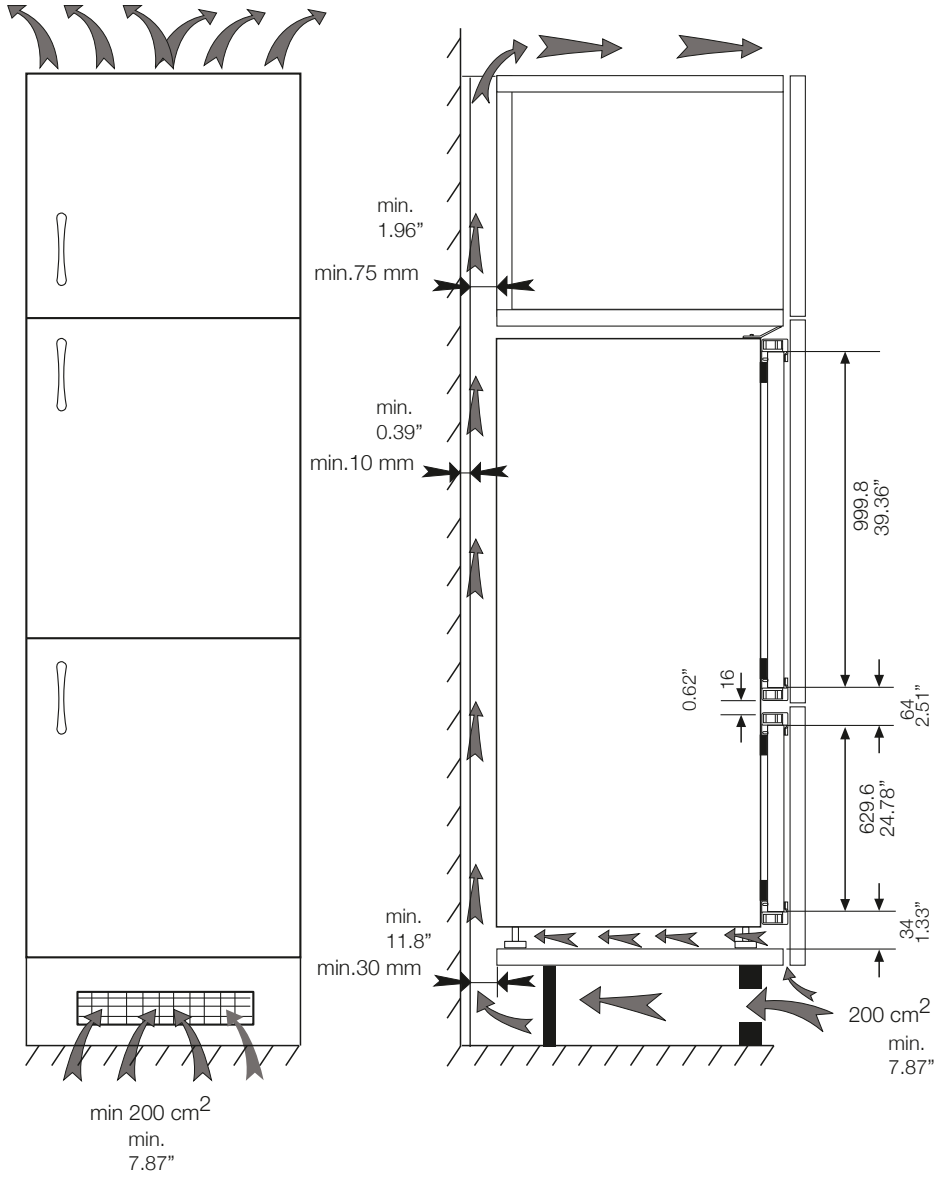

## **Montaj Talimatları**

Installation instructions

Installation instructions

Installation instructions

1

No  
Wooden  
Backwall

min. 200 cm<sup>2</sup>  
200 cm<sup>2</sup>=31.000 in<sup>2</sup>

2

3

C

4

d

$$16 \text{ mm} + \text{[drawer icon]} (2\text{mm}) = 18 \text{ mm}$$

5

16 mm

✓ 16 mm

X 18 mm

6

-If you do not want to open refrigerator door more than 90 degree, please use the pins.  
-Falls die Gerätetüren nach dem Einbau nicht weiter als im 90 Grad Winkel öffnen sollen / dürfen, setzen Sie in jedes Scharnier einen Bolzen ein.

b

41,5 mm

1

41,5 mm

2

3

4

5