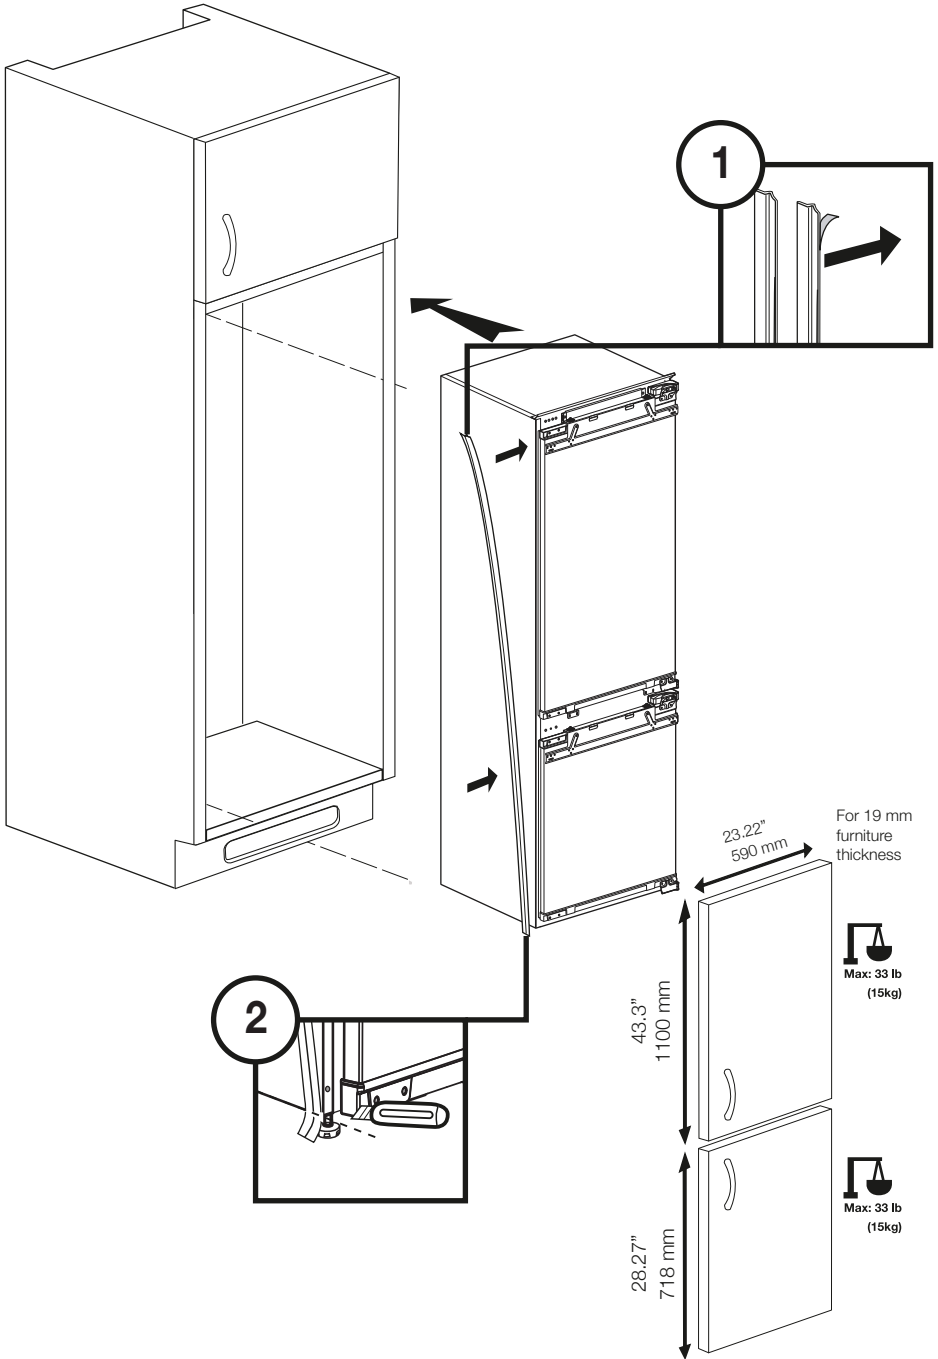

## **Montaj Talimatları**

Installation instructions

Installation instructions

Installation instructions

1

No  
Wooden  
Backwall

min. 200 cm<sup>2</sup>  
200 cm<sup>2</sup>=31.000 in<sup>2</sup>

2

3

C

4

d

$$16 \text{ mm} + \text{[drawer icon]} (2\text{mm}) = 18 \text{ mm}$$

5

16 mm

✓ 16 mm

X 18 mm

6

-If you do not want to open refrigerator door more than 90 degree, please use the pins.  
-Falls die Gerätetüren nach dem Einbau nicht weiter als im 90 Grad Winkel öffnen sollen / dürfen, setzen Sie in jedes Scharnier einen Bolzen ein.