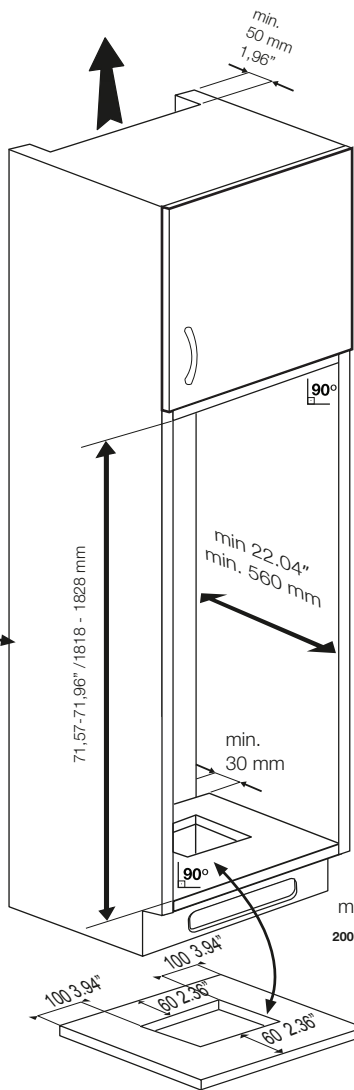

## **Montaj Talimatları**

Installation instructions

Installation instructions

Installation instructions

1

No  
Wooden  
Backwall

min. 200 cm<sup>2</sup>  
200 cm<sup>2</sup>=31.000 in<sup>2</sup>

2

3

C

4

d

$$16 \text{ mm} + \text{[drawer icon]} (2\text{mm}) = 18 \text{ mm}$$

5

16 mm

✓ 16 mm

X 18 mm

6

-If you do not want to open refrigerator door more than 90 degree, please use the pins.  
-Falls die Gerätetüren nach dem Einbau nicht weiter als im 90 Grad Winkel öffnen sollen / dürfen, setzen Sie in jedes Scharnier einen Bolzen ein.

b

41,5 mm

1

41,5 mm

2

3

4

5