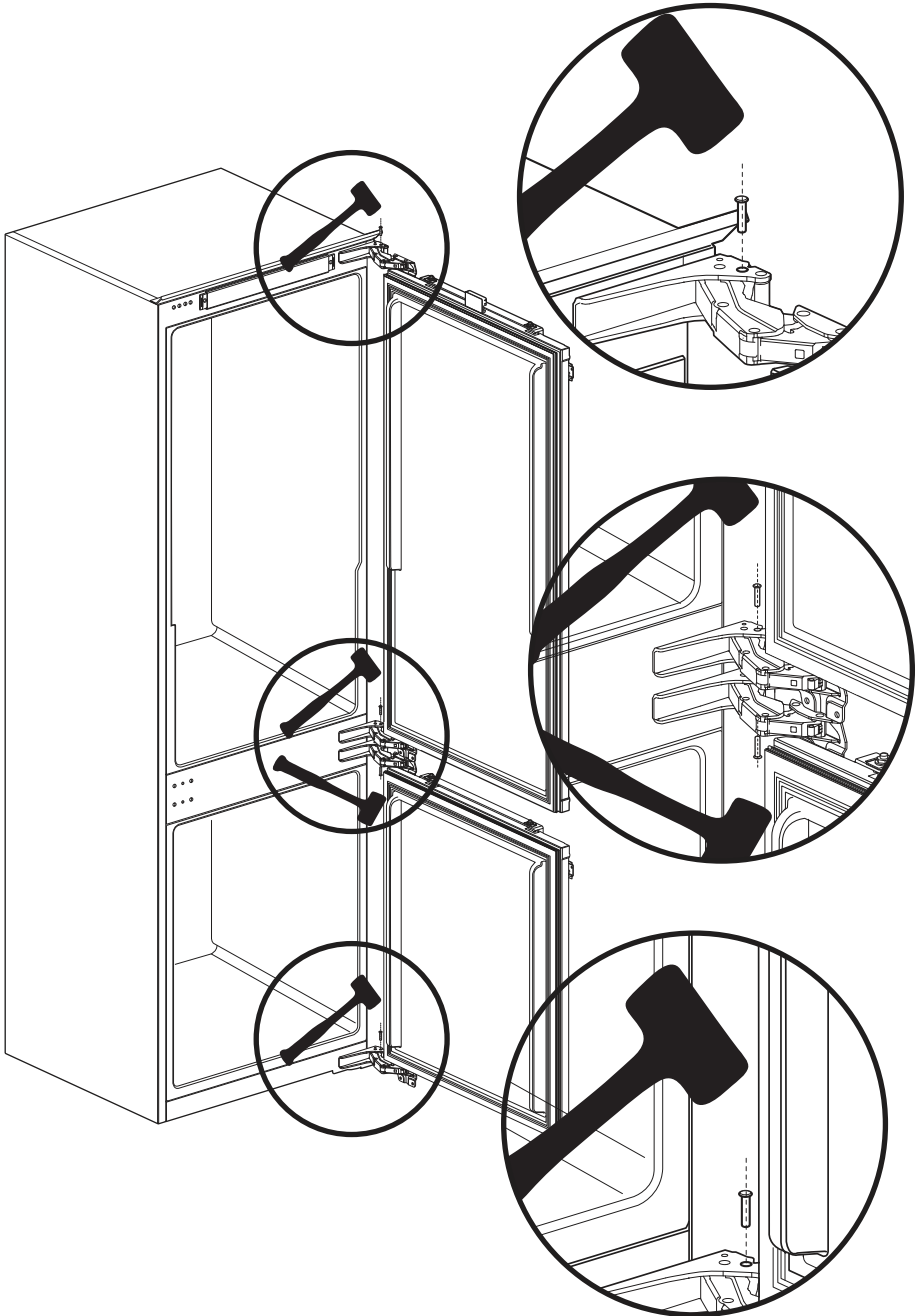

3

C

4

d

$$16 \text{ mm} + \text{[drawer icon]} (2\text{mm}) = 18 \text{ mm}$$

5

16 mm

✓ 16 mm

X 18 mm

6

-If you do not want to open refrigerator door more than 90 degree, please use the pins.  
-Falls die Gerätetüren nach dem Einbau nicht weiter als im 90 Grad Winkel öffnen sollen / dürfen, setzen Sie in jedes Scharnier einen Bolzen ein.