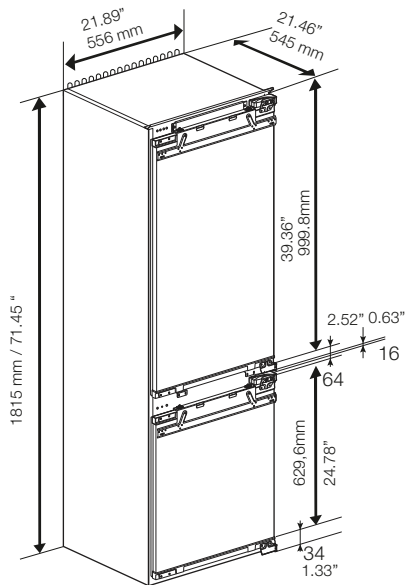

## **Montaj Talimatları**

Installation instructions

Installation instructions

Installation instructions

1

No  
Wooden  
Backwall

min. 200 cm<sup>2</sup>  
200 cm<sup>2</sup>=31.000 in<sup>2</sup>

2

3

C

4

d

$$16 \text{ mm} + \text{[drawer icon]} (2\text{mm}) = 18 \text{ mm}$$

5

16 mm

✓ 16 mm

X 18 mm

6

-If you do not want to open refrigerator door more than 90 degree, please use the pins.  
-Falls die Gerätetüren nach dem Einbau nicht weiter als im 90 Grad Winkel öffnen sollen / dürfen, setzen Sie in jedes Scharnier einen Bolzen ein.

b

41,5 mm

1

41,5 mm

2

3

4

5