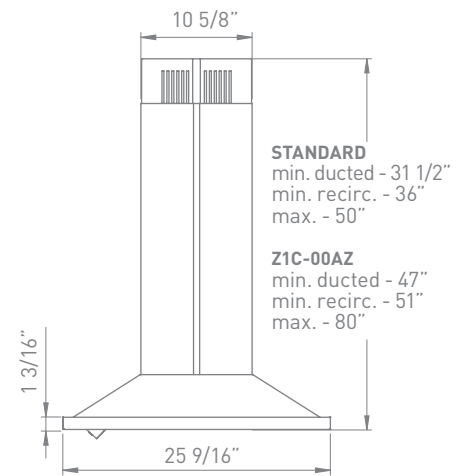

MODEL	SIZE	INTERNAL BLOWER		IN-LINE/EXTERNAL	
		Min.-Max. CFM	Min.-Max. Sones	Min.-Max. CFM	Min.-Max. Sones
ZAZ-M90AS	36"	240 - 600	1.8 - 6	NA	NA
ZAZ-E42AS	42"	240 - 600	1.8 - 6	NA	NA
ZAZ-M90AS290	36"	210 - 290	1.4 - 2.8	NA	NA
ZAZ-E42AS290	42"	210 - 290	1.4 - 2.8	NA	NA

SIZE	
ZAZ-M90AS / ZAZ-M90AS290	36"
ZAZ-E42AS / ZAZ-E42AS290	42"
PERFORMANCE	
INTERNAL, MIN.-MAX. BLOWER CFM	
ZAZ-M90AS / ZAZ-E42AS	240 - 600
ZAZ-M90AS290 / ZAZ-E42AS290	210 - 290
INTERNAL, MIN.-MAX. SONES	
ZAZ-M90AS / ZAZ-E42AS	1.8 - 6
ZAZ-M90AS290 / ZAZ-E42AS290	1.4 - 2.8
COLOR	
STAINLESS STEEL	SS
FEATURES	
CONTROLS	Electronic LED
SPEED LEVELS	3
AUTO DELAY-OFF	No
LIGHTING	Halogen, 50W x4
DUAL LEVEL LIGHTING	Yes
FILTERS	Aluminum Mesh
RECIRCULATING OPTION	Yes
EXTENSION DUCT COVER OPTION	Yes, Up to 12' Ceiling
DUCT SPECIFICATIONS	
VERTICAL - INTERNAL	6"
HORIZONTAL - INTERNAL	NA
AC INPUT	
	120V - 60Hz
AC POWER	
ZAZ-M90AS / ZAZ-E42AS	Max. 500W at 4.2A
ZAZ-M90AS290 / ZAZ-E42AS290	Max. 270W at 2.3A
OPTIONAL ACCESSORIES	
RECIRCULATING KIT	
ZAZ-M90AS / ZAZ-M90AS290	ZRC-00AZ
ZAZ-E42AS / ZAZ-E42AS290	ZRC-01AZ
EXTENSION DUCT COVER	Z1C-00AZ
MOUNTING HEIGHT*	
	26" - 34"

FRONT

SIDE

TOP

CEILING HEIGHT		8'	8.5'	9'	9.5'	10'	10.5'	11'	12'
STANDARD DUCT COVER	Ducted Mounting Height*	26"-28.5"	26"-34"	26"-34"	28"-34"	34"-34"	NA	NA	NA
	Recirc. Mounting Height*	NA	26" - 30"	26"-34"	28"-34"	34"-34"	NA	NA	NA
EXTENSION DUCT COVER	Ducted Mounting Height*	NA	NA	NA	26" - 31"	26"-34"	26"-34"	26"-34"	28"-34"
	Recirc. Mounting Height*	NA	NA	NA	26" - 27"	26" - 33"	26"-34"	26"-34"	28"-34"