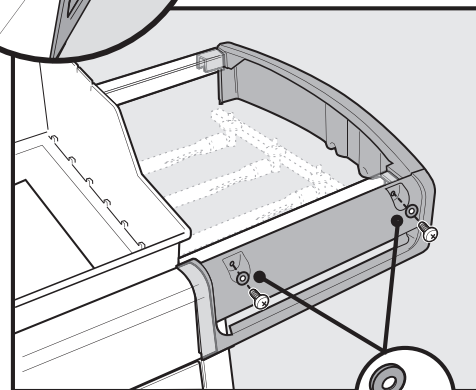

⚠ WICHTIG: DIESER NACHTRAG ERSETZT SCHRITT 12.

MX PÁGINA ADICIÓN: INSTRUCCIONES PARA LA INSTALACIÓN DE LA MÉNSULA DE SOPORTE DEL MÚLTIPLE WEBER GENESIS®

⚠ IMPORTANTE: UTILICE ESTE APÉNDICE EN VEZ DEL PASO 12.

SE TILLÄGG: MONTERINGSANVISNING FÖR GRENÖRSSTÖD PÅ WEBER GENESIS®

⚠ VIKTIGT: ANVÄND DETTA TILLÄGG ISTÄLLET FÖR STEG 12.

FR ANNEXE (OU ADDENDA): INSTRUCTIONS D'INSTALLATION DE SUPPORT DE TUBULURE WEBER GENESIS®

⚠ IMPORTANT : REMPLACEZ L'ÉTAPE 12 PAR LE PRESENT ADDENDA.

FI LISÄÄRKKI: WEBER GENESIS® HAAROITUKSEN TUKIKANNAKKEEN ASENNUSOHJEET

⚠ TÄRKEÄÄ: KÄYTÄ TÄTÄ LIITETTÄ VAIHEEN 12 SIJAAN.

NL ADDENDUM: INSTALLATIE-INSTRUCTIES VOOR DE BEUGEL VAN HET VERDEELSTUK VAN WEBER GENESIS®

⚠ BELANGRIJK: GEBRUIK DEZE AANVULLING IN PLAATS VAN STAP 12.

IT ADDENDUM: WEBER GENESIS® ISTRUZIONI DI INSTALLAZIONE PIASTRA DI SUPPORTO DELL'ATTACCO DEL GAS

⚠ IMPORTANTE: IL PRESENTE ALLEGATO SOSTITUISCE LA FASE 12.

DK TILFØJELSER: MONTERINGSVEJLEDNING TIL WEBER GENESIS® MANIFOLDENS STØTTEBESLAG

⚠ VIGTIGT: BRUG DENNE TILFØJELSE I STEDET FOR TRIN 12.

NO TILLEGGSINFORMASJON: WEBER GENESIS® MONTERINGSINSTRUKSJONER FOR STØTTEBRACKET TIL MANIFOLD

⚠ VIKTIG: BRUK DETTE TILLEGGET I STEDET FOR TRINN 12.

ES HOJA SUPLEMENTARIA: INSTRUCCIONES PARA LA INSTALACION DEL SOPORTE DEL COLECTOR DE GAS DE WEBER GENESIS®

⚠ IMPORTANTE: UTILICE ESTE ANEXO EN LUGAR DEL PASO 12.

12

4-

2-