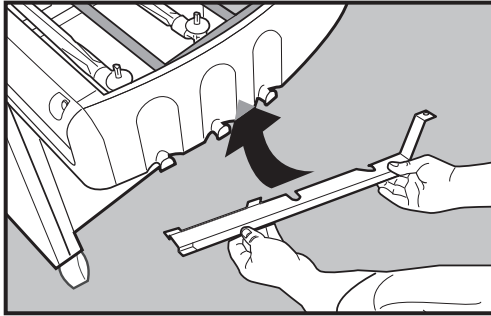

12

1.

WEBER-STEPHEN PRODUCTS CO.
Customer Service Center
1890 Roselle Road, Suite 308
Schaumburg, IL 60195
1-800-446-1071 (USA ONLY)
www.weber.com®

2.

3.