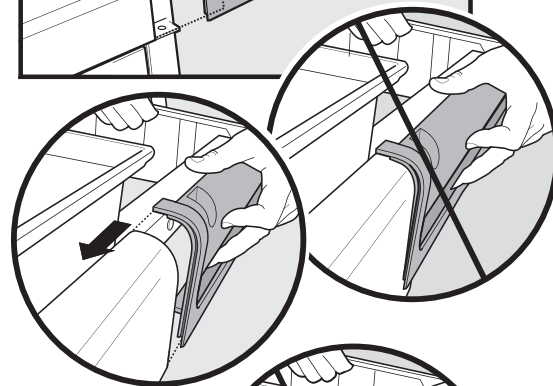

⚠ WICHTIG: DIESER NACHTRAG ERSETZT SCHRITT 12.

MX PÁGINA ADICIÓN: INSTRUCCIONES PARA LA INSTALACIÓN DE LA MÉNSULA DE SOPORTE DEL MÚLTIPLE WEBER GENESIS®

⚠ IMPORTANTE: UTILICE ESTE APÉNDICE EN VEZ DEL PASO 12.

SE TILLÄGG: MONTERINGSANVISNING FÖR GRENÖRSSTÖD PÅ WEBER GENESIS®

⚠ VIKTIGT: ANVÄND DETTA TILLÄGG ISTÄLLET FÖR STEG 12.

FR ANNEXE (OU ADDENDA): INSTRUCTIONS D'INSTALLATION DE SUPPORT DE TUBULURE WEBER GENESIS®

⚠ IMPORTANT : REMPLACEZ L'ÉTAPE 12 PAR LE PRESENT ADDENDA.

FI LISÄÄRKKI: WEBER GENESIS® HAAROITUKSEN TUKIKANNAKKEEN ASENNUSOHJEET

⚠ TÄRKEÄÄ: KÄYTÄ TÄTÄ LIITETTÄ VAIHEEN 12 SIJAAN.

NL ADDENDUM: INSTALLATIE-INSTRUCTIES VOOR DE BEUGEL VAN HET VERDEELSTUK VAN WEBER GENESIS®

⚠ BELANGRIJK: GEBRUIK DEZE AANVULLING IN PLAATS VAN STAP 12.

IT ADDENDUM: WEBER GENESIS® ISTRUZIONI DI INSTALLAZIONE PIASTRA DI SUPPORTO DELL'ATTACCO DEL GAS

⚠ IMPORTANTE: IL PRESENTE ALLEGATO SOSTITUISCE LA FASE 12.

DK TILFØJELSER: MONTERINGSVEJLEDNING TIL WEBER GENESIS® MANIFOLDENS STØTTEBESLAG

⚠ VIGTIGT: BRUG DENNE TILFØJELSE I STEDET FOR TRIN 12.

NO TILLEGGSINFORMASJON: WEBER GENESIS® MONTERINGSINSTRUKSJONER FOR STØTTEBRACKET TIL MANIFOLD

⚠ VIKTIG: BRUK DETTE TILLEGGET I STEDET FOR TRINN 12.

ES HOJA SUPLEMENTARIA: INSTRUCCIONES PARA LA INSTALACION DEL SOPORTE DEL COLECTOR DE GAS DE WEBER GENESIS®

⚠ IMPORTANTE: UTILICE ESTE ANEXO EN LUGAR DEL PASO 12.

12

4-

2-