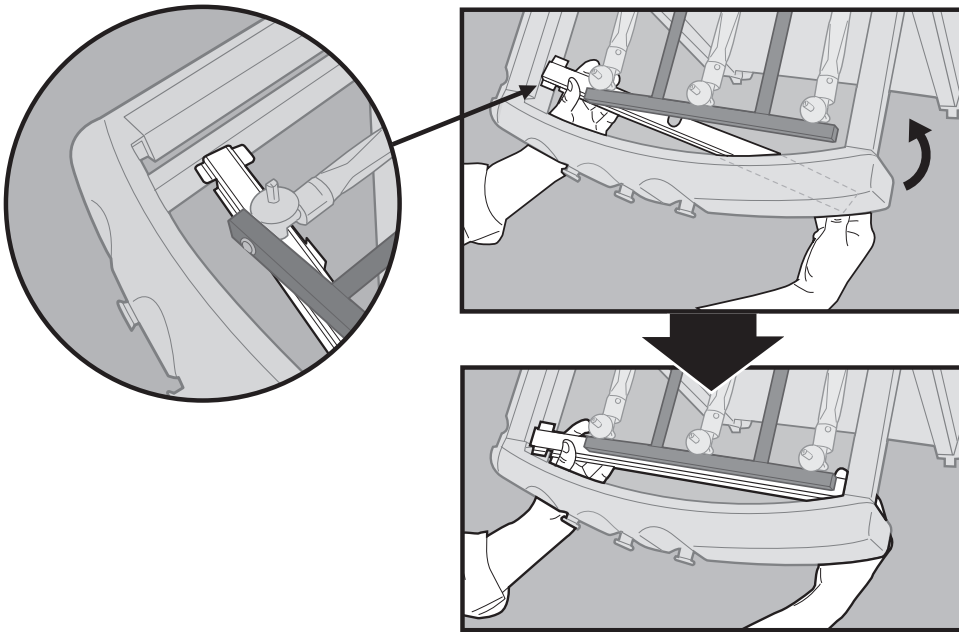

WEBER-STEPHEN PRODUCTS CO.
Customer Service Center
1890 Roselle Road, Suite 308
Schaumburg, IL 60195
1-800-446-1071 (USA ONLY)
www.weber.com®

2.