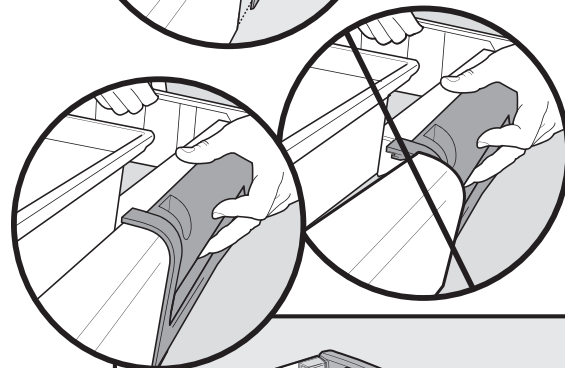

⚠ WICHTIG: DIESER NACHTRAG ERSETZT SCHRITT 12.

MX PÁGINA ADICIÓN: INSTRUCCIONES PARA LA INSTALACIÓN DE LA MÉNSULA DE SOPORTE DEL MÚLTIPLE WEBER GENESIS®

⚠ IMPORTANTE: UTILICE ESTE APÉNDICE EN VEZ DEL PASO 12.

SE TILLÄGG: MONTERINGSANVISNING FÖR GRENÖRSSTÖD PÅ WEBER GENESIS®

⚠ VIKTIGT: ANVÄND DETTA TILLÄGG ISTÄLLET FÖR STEG 12.

FR ANNEXE (OU ADDENDA): INSTRUCTIONS D'INSTALLATION DE SUPPORT DE TUBULURE WEBER GENESIS®

⚠ IMPORTANT : REMPLACEZ L'ÉTAPE 12 PAR LE PRESENT ADDENDA.

FI LISÄÄRKKI: WEBER GENESIS® HAAROITUKSEN TUKIKANNAKKEEN ASENNUSOHJEET

⚠ TÄRKEÄÄ: KÄYTÄ TÄTÄ LIITETTÄ VAIHEEN 12 SIJAAN.

NL ADDENDUM: INSTALLATIE-INSTRUCTIES VOOR DE BEUGEL VAN HET VERDEELSTUK VAN WEBER GENESIS®

⚠ BELANGRIJK: GEBRUIK DEZE AANVULLING IN PLAATS VAN STAP 12.

IT ADDENDUM: WEBER GENESIS® ISTRUZIONI DI INSTALLAZIONE PIASTRA DI SUPPORTO DELL'ATTACCO DEL GAS

⚠ IMPORTANTE: IL PRESENTE ALLEGATO SOSTITUISCE LA FASE 12.

DK TILFØJELSER: MONTERINGSVEJLEDNING TIL WEBER GENESIS® MANIFOLDENS STØTTEBESLAG

⚠ VIGTIGT: BRUG DENNE TILFØJELSE I STEDET FOR TRIN 12.

NO TILLEGGSINFORMASJON: WEBER GENESIS® MONTERINGSINSTRUKSJONER FOR STØTTEBRACKET TIL MANIFOLD

⚠ VIKTIG: BRUK DETTE TILLEGGET I STEDET FOR TRINN 12.

ES HOJA SUPLEMENTARIA: INSTRUCCIONES PARA LA INSTALACION DEL SOPORTE DEL COLECTOR DE GAS DE WEBER GENESIS®

⚠ IMPORTANTE: UTILICE ESTE ANEXO EN LUGAR DEL PASO 12.

12

4-

2-