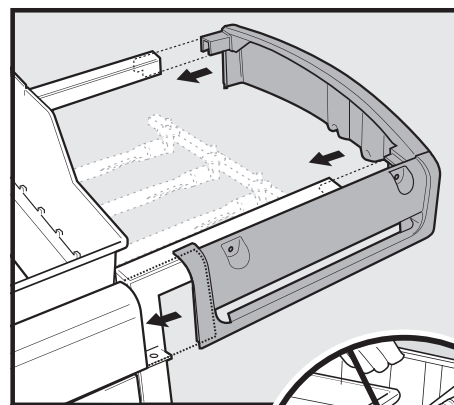

⚠ WICHTIG: DIESER NACHTRAG ERSETZT SCHRITT 12.

MX PÁGINA ADICIÓN: INSTRUCCIONES PARA LA INSTALACIÓN DE LA MÉNSULA DE SOPORTE DEL MÚLTIPLE WEBER GENESIS®

⚠ IMPORTANTE: UTILICE ESTE APÉNDICE EN VEZ DEL PASO 12.

SE TILLÄGG: MONTERINGSANVISNING FÖR GRENÖRSSTÖD PÅ WEBER GENESIS®

⚠ VIKTIGT: ANVÄND DETTA TILLÄGG ISTÄLLET FÖR STEG 12.

FR ANNEXE (OU ADDENDA): INSTRUCTIONS D'INSTALLATION DE SUPPORT DE TUBULURE WEBER GENESIS®

⚠ IMPORTANT : REMPLACEZ L'ÉTAPE 12 PAR LE PRESENT ADDENDA.

FI LISÄÄRKKI: WEBER GENESIS® HAAROITUKSEN TUKIKANNAKKEEN ASENNUSOHJEET

⚠ TÄRKEÄÄ: KÄYTÄ TÄTÄ LIITETTÄ VAIHEEN 12 SIJAAN.

NL ADDENDUM: INSTALLATIE-INSTRUCTIES VOOR DE BEUGEL VAN HET VERDEELSTUK VAN WEBER GENESIS®

⚠ BELANGRIJK: GEBRUIK DEZE AANVULLING IN PLAATS VAN STAP 12.

IT ADDENDUM: WEBER GENESIS® ISTRUZIONI DI INSTALLAZIONE PIASTRA DI SUPPORTO DELL'ATTACCO DEL GAS

⚠ IMPORTANTE: IL PRESENTE ALLEGATO SOSTITUISCE LA FASE 12.

DK TILFØJELSER: MONTERINGSVEJLEDNING TIL WEBER GENESIS® MANIFOLDENS STØTTEBESLAG

⚠ VIGTIGT: BRUG DENNE TILFØJELSE I STEDET FOR TRIN 12.

NO TILLEGGSINFORMASJON: WEBER GENESIS® MONTERINGSINSTRUKSJONER FOR STØTTEBRACKET TIL MANIFOLD

⚠ VIKTIG: BRUK DETTE TILLEGGET I STEDET FOR TRINN 12.

ES HOJA SUPLEMENTARIA: INSTRUCCIONES PARA LA INSTALACION DEL SOPORTE DEL COLECTOR DE GAS DE WEBER GENESIS®

⚠ IMPORTANTE: UTILICE ESTE ANEXO EN LUGAR DEL PASO 12.

12

4-

2-