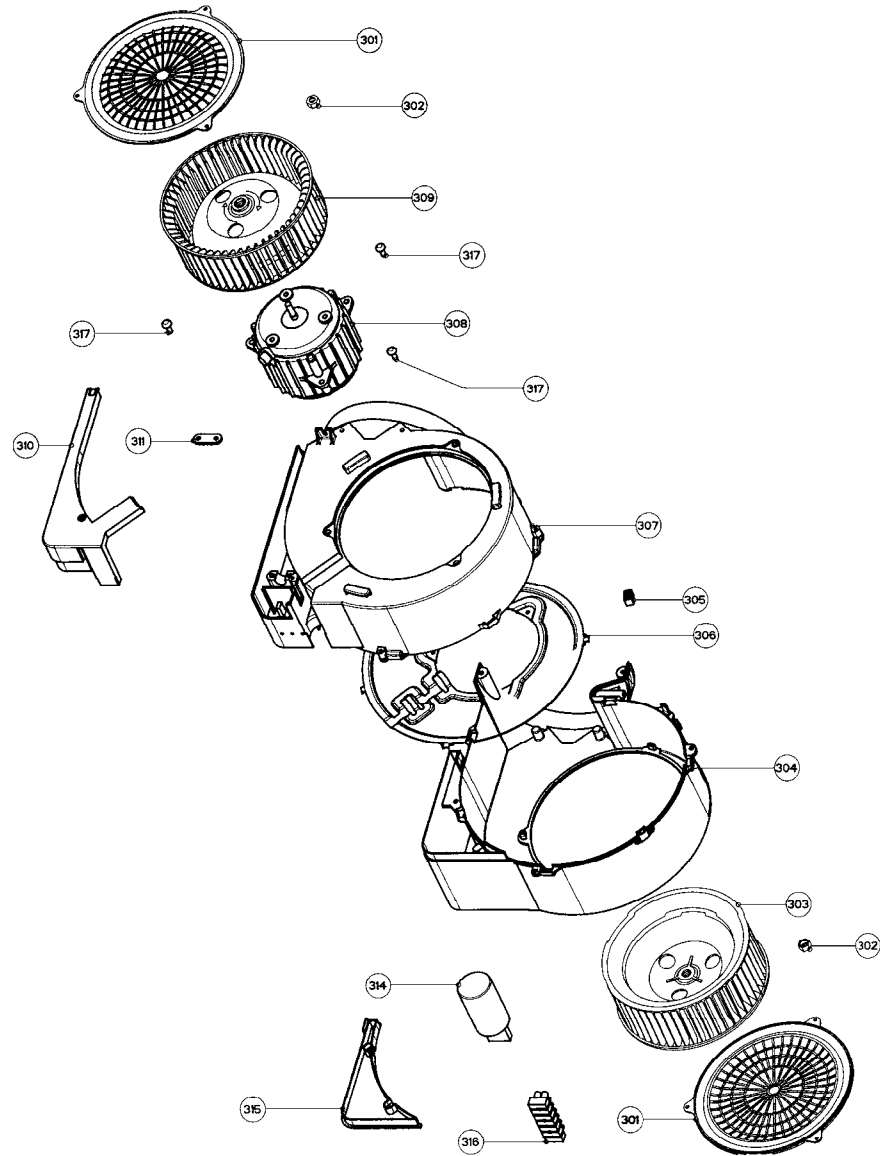

PERLA

blower components

Key	Description		In	
			Qty Req.	Stock
301	Air Inlet Grill	4120104	2	No
302	Impeller Locking Nut	4109897	2	Yes
303	Right Impeller (DX)	4120796	1	Yes
304	Diffuser Side Right	4166860	1	No
305	Motor Rubber	4120951	5	No
306	Motor Support	4480926	1	No
307	Diffuser Side Left	4166861	1	No
308	Motor	4000386	1	Yes
309	Left Impeller (SX)	4120797	1	Yes
310	Wiring Cover	4108828	1	No
311	Cable Clamp	4161633	1	Yes
314	Capacitor 11mf	4021295	1	Yes
315	Capacitor Cover	4108803	1	No
316	Terminal Block	4021971	1	No
317	Screw	4174103	3	No