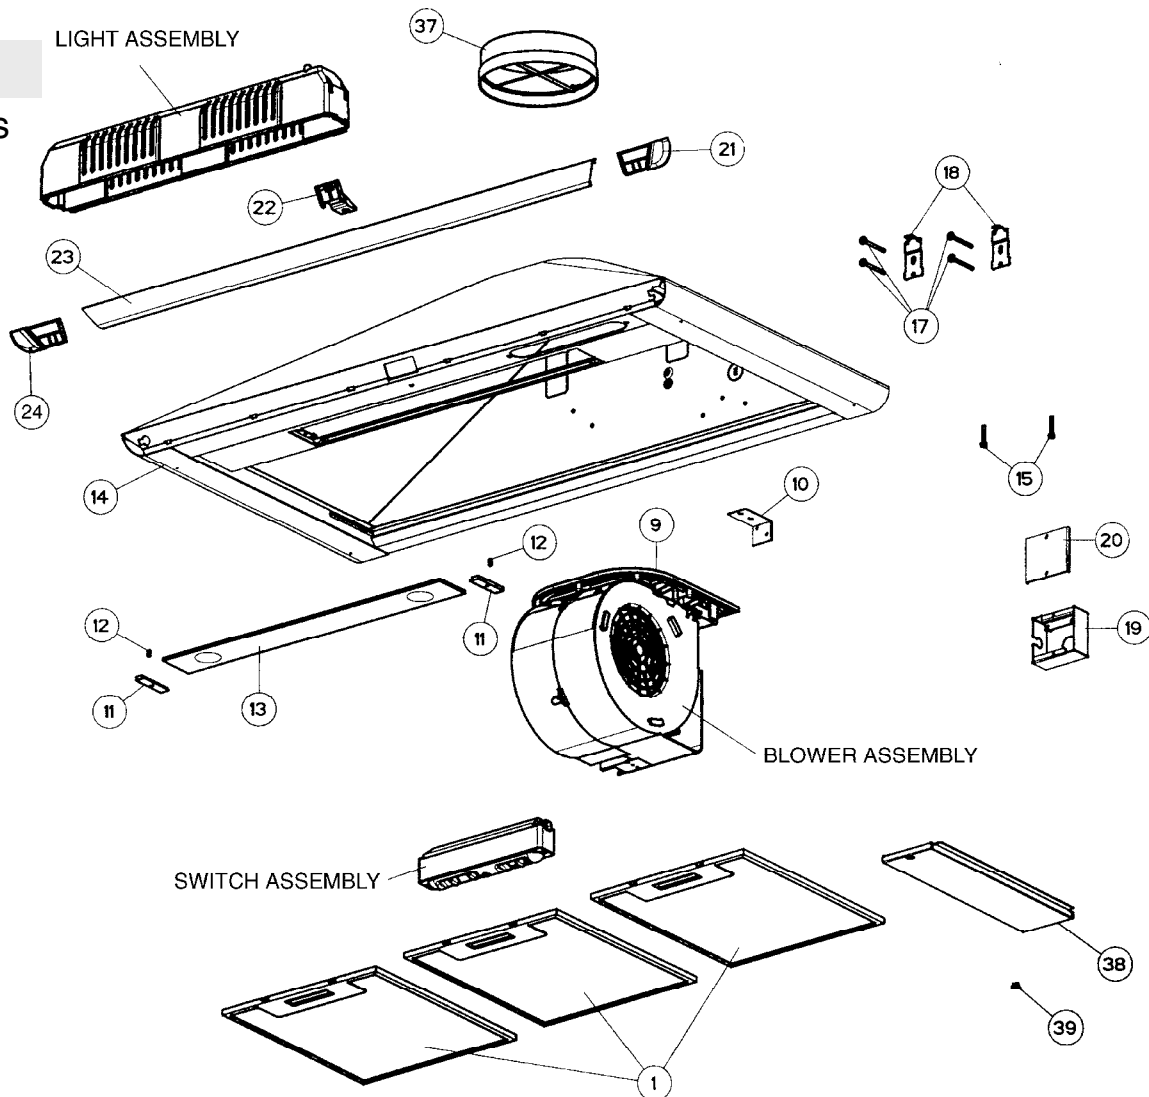

**PERLA**  
body components

	Model Number	6025994	6025996	6025995	6025997	6025999	6025998		In
Key	Description	30 Stainless	30 White	30 Black	36 Stainless	36 White	36 Black	Qty Req.	Stock
1	Grease Filter	4268979	4268979	4268979	4268902	4268902	4268902	30"=2, 36"=3	Yes
9	Diffuser Support	4165807	4165807	4165807	4165807	4165807	4165807	1	No
10	Internal Mount Bracket	4467133	4467133	4467133	4467133	4467133	4467133	1	No
11	Diffuser Clip	4464269	4464269	4464269	4464269	4464269	4464269	2	Yes
12	Spacer	4110090	4110090	4110090	4110090	4110090	4110090	2	No
13	Light Diffuser Support	4459601	4459604	4459605	4459601	4459604	4459605	1	No
14	Body	4406457	4406459	4406458	4406503	4406505	4406507	1	No
15	Locking Screw	4174571	4174571	4174571	4174571	4174571	4174571	2	Yes
17	Screw	4174160	4174160	4174160	4174160	4174160	4174160	4	Yes
18	Mounting Bracket	4468041	4468041	4468041	4468041	4468041	4468041	2	No
19	Field Wiring Box	4468373	4468373	4468373	4468373	4468373	4468373	1	No
20	Field Wiring Box Cover	4468375	4468375	4468375	4468375	4468375	4468375	1	No
21	Front Trim Right End Cap	4166654	4166658	4166656	4166654	4166658	4166656	1	Yes
22	Front Trim Fixing Bracket	4161619	4161619	4161619	4161619	4161619	4161619	1	Yes
23	Front Trim	4281437	4281438	4281439	4281446	4281496	4281448	1	Yes
24	Front Trim Left End Cap	4166655	4166659	4166657	4166655	4166659	4166657	1	Yes
37	Damper	4269400	4269400	4269400	4269400	4269400	4269400	1	Yes
38	Filter Spacer	4465772	4465772	4465772	na	na	na	1	No
39	Filter Spacer Plug	4166349	4166349	4166349	na	na	na	1	No