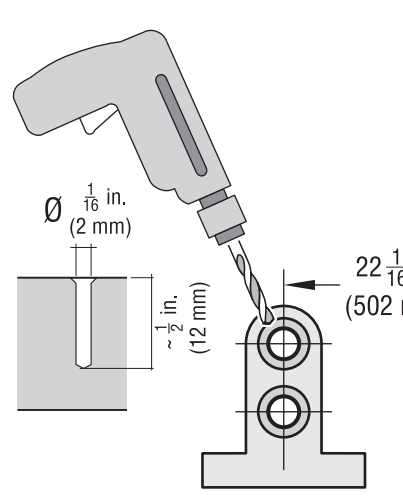

**de** Montageanweisung  
**en** Assembly Instructions  
**fr** Instructions de montage  
**es** Instrucciones de montaje

9000 436 976 (8902)  
 GV 640 Voll-H - 86,7 cm - m.GS - US

**1**

**2**

**3**

**4**

**5**

**6**

**7**

**8**

22 1/16 in. (502 mm)  
 1/16 in. (2 mm)  
 1/2 in. (12 mm)

22 1/16 in. (502 mm)  
 1/16 in. (2 mm)  
 1/2 in. (12 mm)