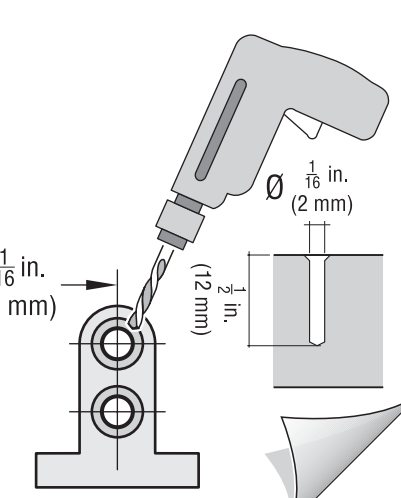

**de** Montageanweisung  
**en** Assembly Instructions  
**fr** Instructions de montage  
**es** Instrucciones de montaje

9000 436 976 (8902)  
 GV 640 Voll-H - 86,7 cm - m.GS - US

**1**

**2**

**3**

**4**

**5**

**6**

**7**

**8**

22 1/16 in. (502 mm)  
 1/16 in. (2 mm)  
 1/2 in. (12 mm)

22 1/16 in. (502 mm)  
 1/16 in. (2 mm)  
 1/2 in. (12 mm)