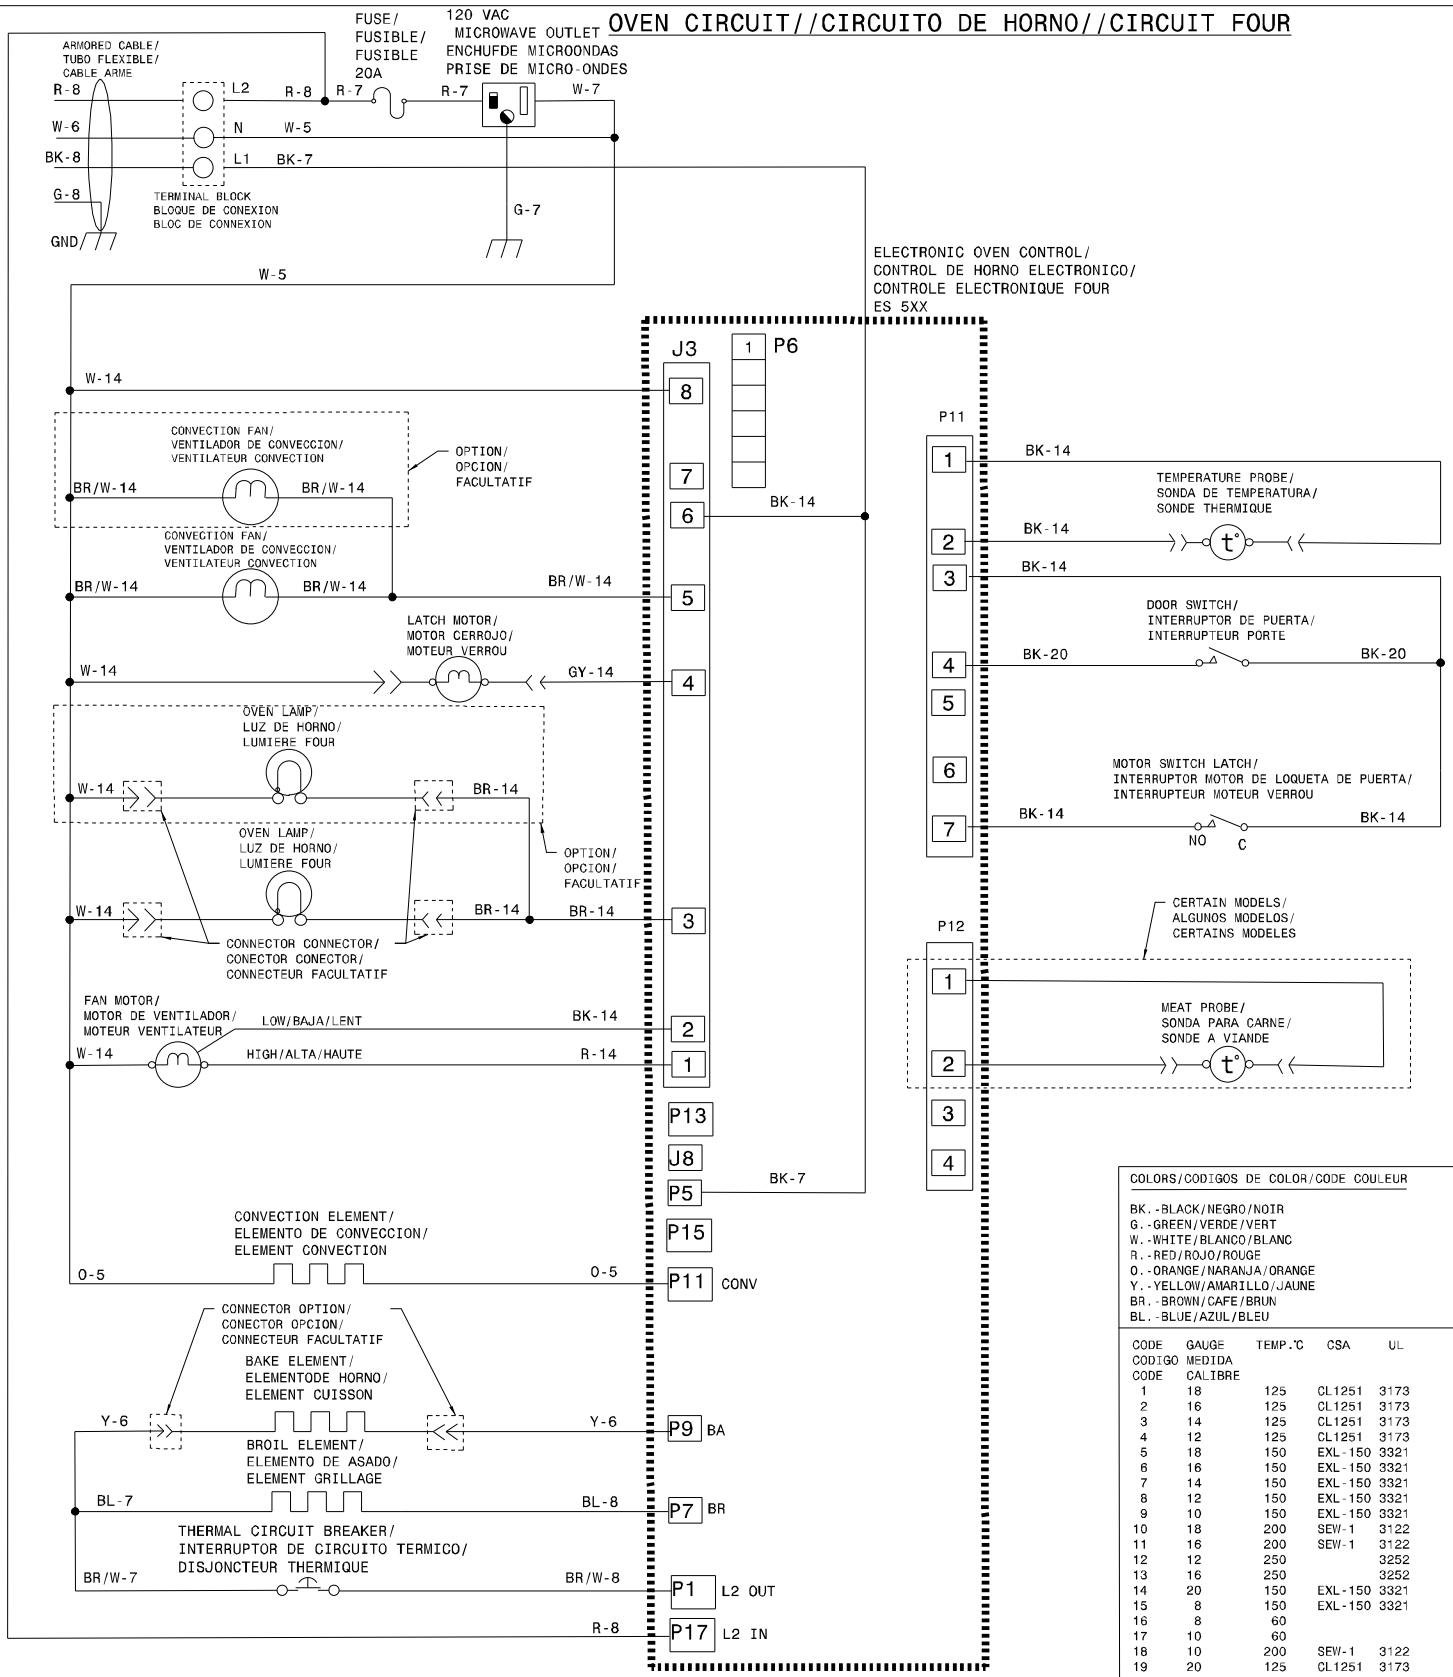

OVEN CIRCUIT//CIRCUITO DE HORNO//CIRCUIT FOUR

CAUTION: DISCONNECT POWER BEFORE SERVICING UNIT.
 LABEL ALL WIRES PRIOR TO DISCONNECTION WHEN SERVICING CONTROLS.
 WIRINGS ERRORS CAN CAUSE IMPROPER AND DANGEROUS OPERATION.
 VERIFY PROPER OPERATION AFTER SERVICING.

ATENCION: CORTAR LA CORRIENTE ANTES DE REALIZAR EL MANTENIMIENTO DEL ELECTRODOMESTICO.
 ETIQUETE TODOS LOS CABLES ANTES DE DESCONECTAR CUANDO HAGA EL SERVICIO A LOS CONTROLES.
 ERRORES AL VOLVER A ENSAMBLAR LOS CABLES PUEDE CAUSAR FALLAS U OPERACIONES PELIGROSAS.
 VERIFIQUE LA CORRECTA OPERACION DESPUES DEL SERVICIO.

ATTENTION: COUPEZ L'ALIMENTATION AVANT D'EFFECTUER LA REPARATION.
 IDENTIFIEZ TOUS LES FILS AVANT DE LES DEBRANCHER QUAND L'APPAREIL EST HORS SERVICE.
 LES ERREURS DE CONNEXION DE FILS PEUVENT CAUSER UN MAL FONCTIONNEMENT ET UN DANGER
 D'USAGE DE L'APPAREIL. VERIFIEZ LE BON FONCTIONNEMENT DE L'APPAREIL APRES LE SERVICE.

CODE CODIGO CODE	GAUGE MEDIDA CALIBRE	TEMP. °C	CSA	UL
1	18	125	CL 1251	3173
2	16	125	CL 1251	3173
3	14	125	CL 1251	3173
4	12	125	CL 1251	3173
5	18	150	EXL-150	3321
6	16	150	EXL-150	3321
7	14	150	EXL-150	3321
8	12	150	EXL-150	3321
9	10	150	EXL-150	3321
10	18	200	SEW-1	3122
11	16	200	SEW-1	3122
12	12	250		3252
13	16	250		3252
14	20	150	EXL-150	3321
15	8	150	EXL-150	3321
16	8	60		
17	10	60		
18	10	200	SEW-1	3122
19	20	125	CL 1251	3173
20	20	200	SEW-1	3122
21	22	125		3266
22	22	150		10109
23	18	200		3573
34	18	200		3512
35	18	200		3512
37	14	200		3512
41	20	200		3512