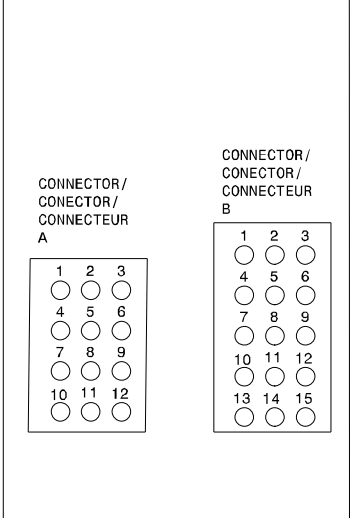

OVEN CIRCUIT // CIRCUITO DE HORNO // CIRCUIT FOUR

CODE	GAUGE	TEMP. °C	CSA	UL
1	18	125	CL1251	3173
2	16	125	CL1251	3173
3	14	125	CL1251	3173
4	12	125	CL1251	3173
5	18	150	EXL-150	3321
6	16	150	EXL-150	3321
7	14	150	EXL-150	3321
8	12	150	EXL-150	3321
9	10	150	EXL-150	3321
10	18	200	SEW-1	3122
11	16	200	SEW-1	3122
12	12	250		3252
13	16	250		3252
14	20	150	EXL-150	3321
15	8	150	EXL-150	3321
16	8	60		
17	10	60		
18	10	200	SEW-1	3122
19	20	125	CL1251	3173
20	20	200	SEW-1	3122
21	22	125	CL-1251	3173
22	22	150	EXL-150	3321
23	18	200		3573

COLOR CODE/CODIGOS DE COLOR/CODE DE COULEUR

G. - GREEN / VERDE / VERT  
 W. - WHITE / BLANCO / BLANC  
 R. - RED / ROJO / ROUGE  
 O. - ORANGE / NARANJA / ORANGE  
 Y. - YELLOW / AMARILLO / JAUNE  
 BR. - BROWN / MORENO / BRUN  
 BL. - BLUE / AZUL / BLEU  
 BK. - BLACK / NEGRO / NOIR