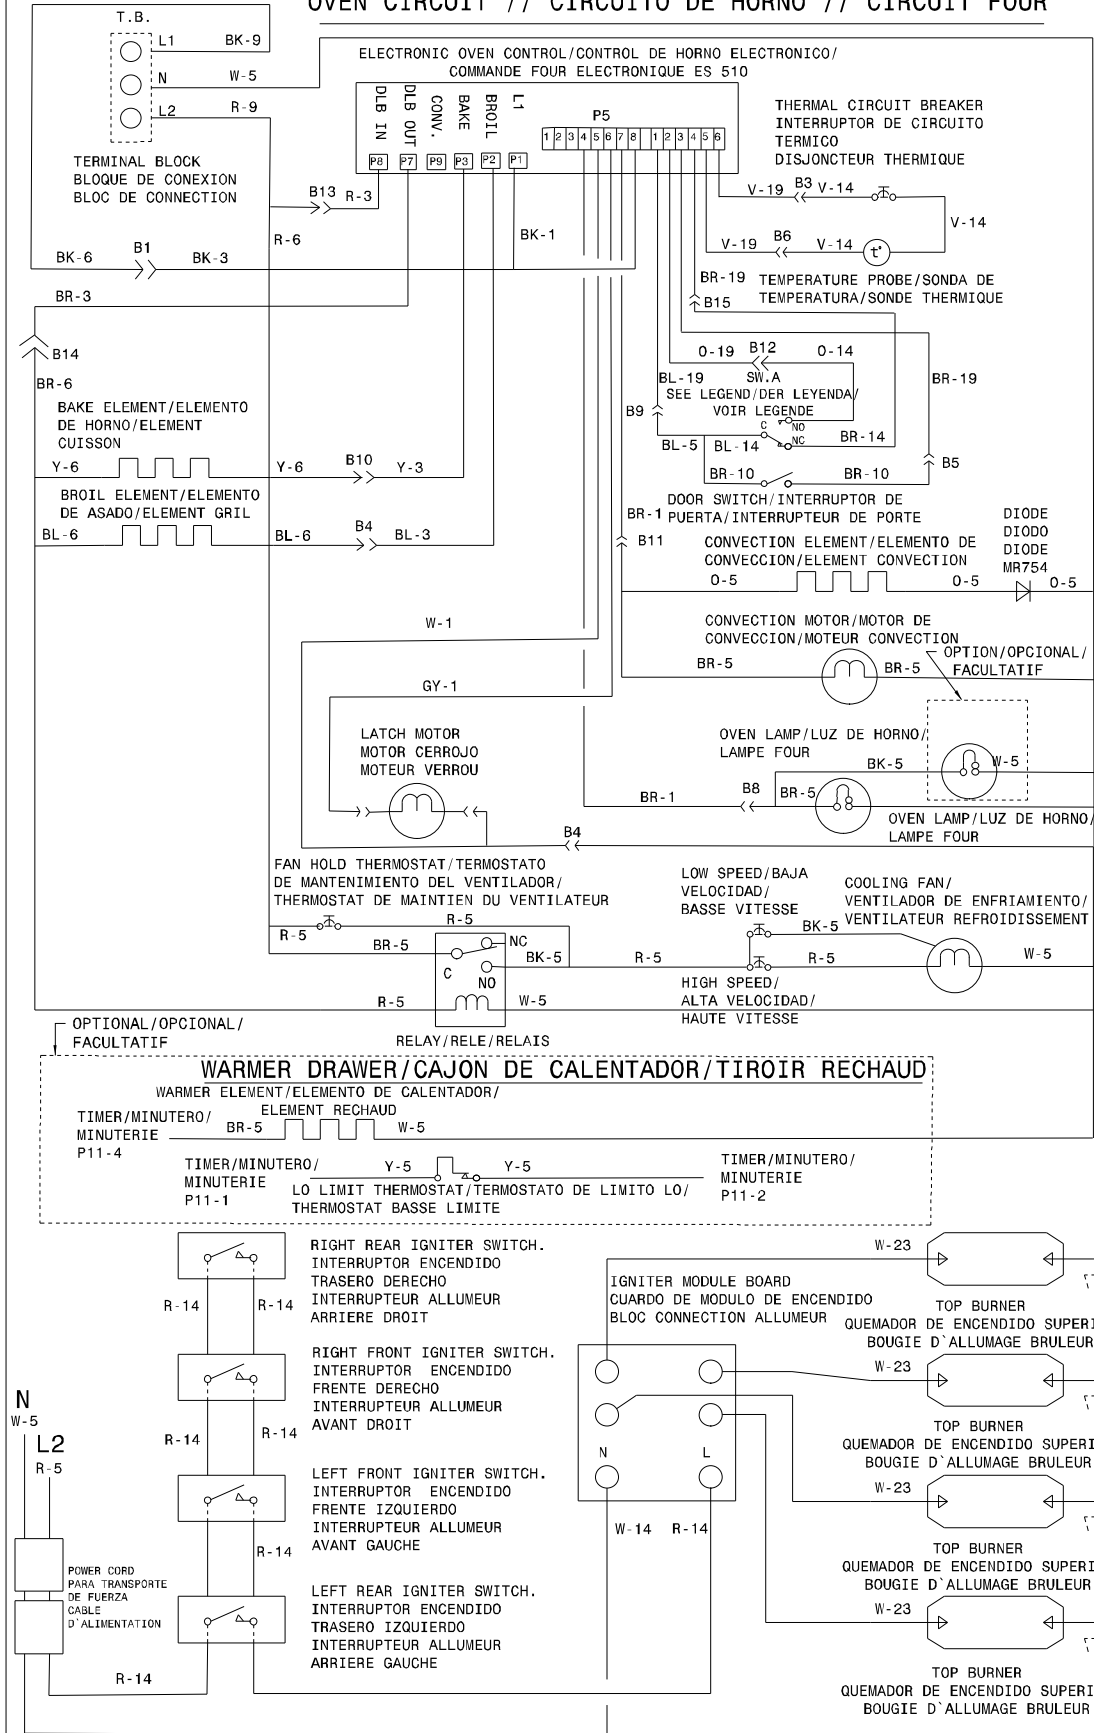

OVEN CIRCUIT // CIRCUITO DE HORNO // CIRCUIT FOUR

CODE	GAUGE	TEMP. °C	CSA	UL
1	18	125	CL1251	3173
2	16	125	CL1251	3173
3	14	125	CL1251	3173
4	12	125	CL1251	3173
5	18	150	EXL-150	3321
6	16	150	EXL-150	3321
7	14	150	EXL-150	3321
8	12	150	EXL-150	3321
9	10	150	EXL-150	3321
10	18	200	SEW-1	3122
11	16	200	SEW-1	3122
12	12	250		3252
13	16	250		3252
14	20	150	EXL-150	3321
15	8	150	EXL-150	3321
16	8	60		
17	10	60		
18	10	200	SEW-1	3122
19	20	125	CL1251	3173
20	20	200	SEW-1	3122
21	22	125	CL-1251	3173
22	22	150	EXL-150	3321
23	18	200		3573

COLOR CODE/CODIGOS DE COLOR/CODE DE COULEUR

G. - GREEN / VERDE / VERT  
 W. - WHITE / BLANCO / BLANC  
 R. - RED / ROJO / ROUGE  
 O. - ORANGE / NARANJA / ORANGE  
 Y. - YELLOW / AMARILLO / JAUNE  
 BR. - BROWN / MORENO / BRUN  
 BL. - BLUE / AZUL / BLEU  
 BK. - BLACK / NEGRO / NOIR

318271904 REV: B