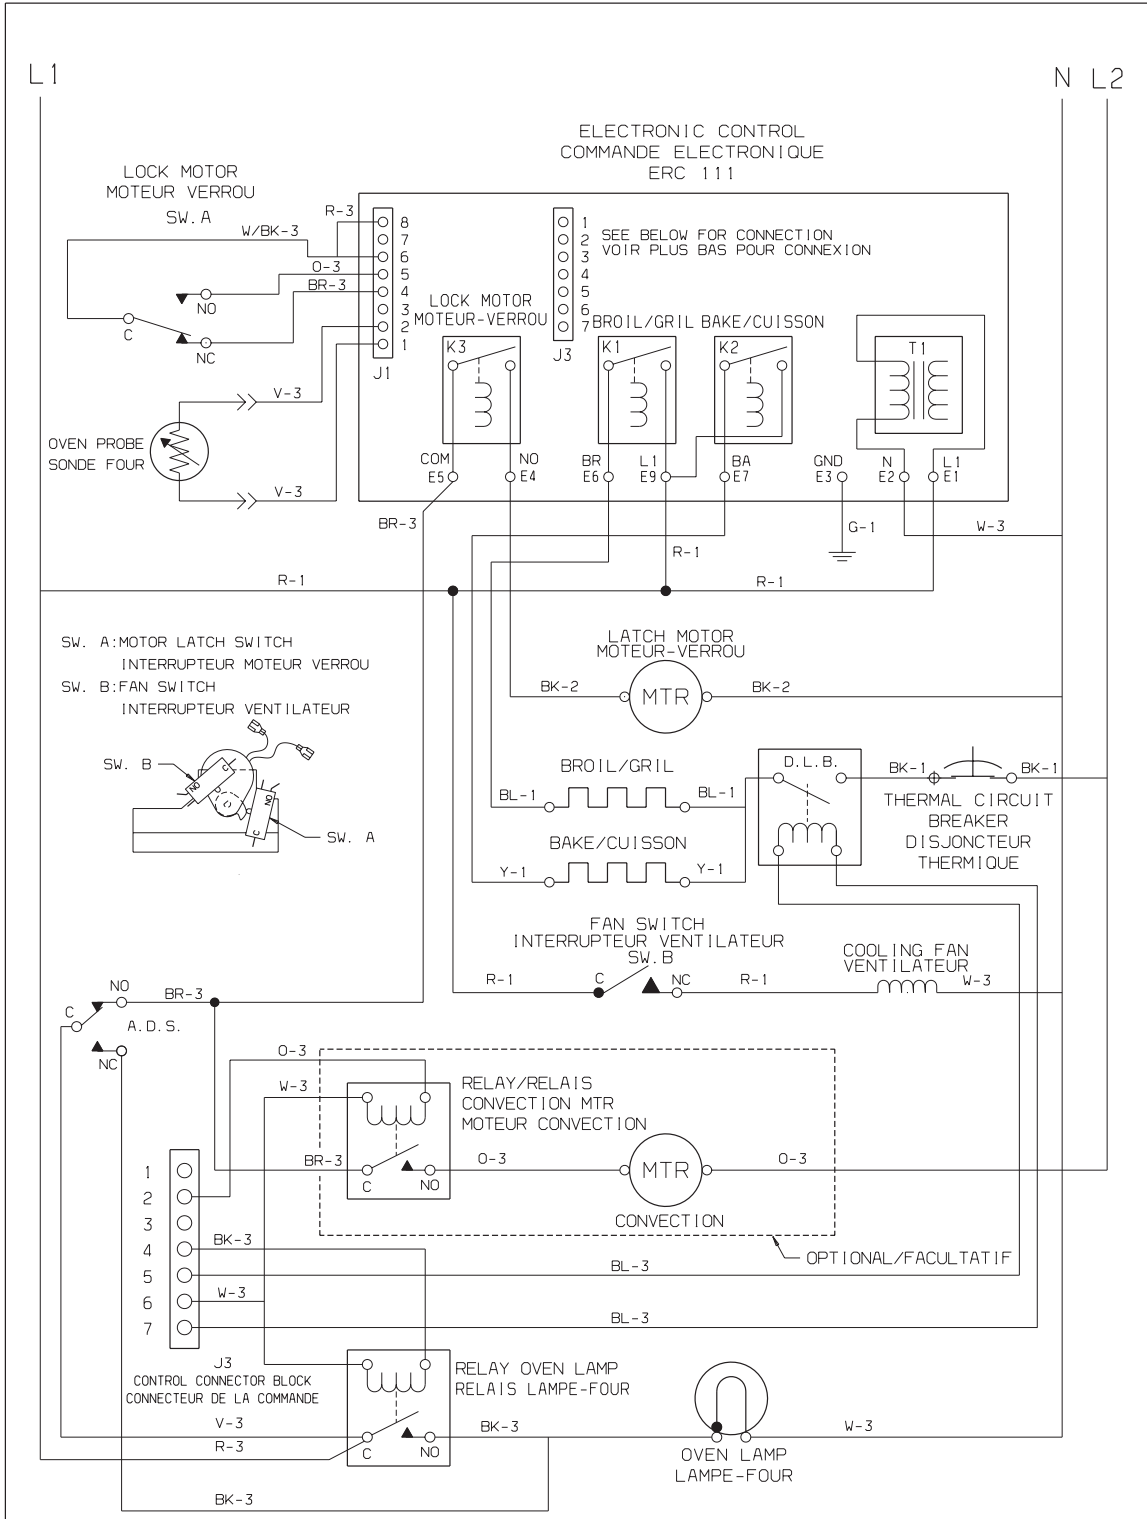

WIRING DIAGRAM

IMPORTANT:

USE COPPER WIRE ONLY.
UTILISER SEULEMENT DU FIL DE CUIVRE.

4	14	150	3321
3	18	150	3321
2	18	125	3173
1	16	150	3321
WIRE FIL	GAGE CALIBRE	TEMP* C TEMP* C	UL STYLE STYLE UL

WARNING

DISCONNECT POWER BEFORE SERVICING UNIT.
COUPER LE COURANT AVANT D'EFFECTUER UNE REPARATION.

COLORS / COULEURS

BK	BLACK/NOIR	P	PINK/ROSE
BL	BLUE/BLEU	PR	PURPLE/POURPRE
BR	BROWN/BRUN	R	RED/ROUGE
C	COPPER/CUIVRE	V	VIOLET
G	GREEN/VERT	W	WHITE/BLANC
GY	GRAY/GRIS	Y	YELLOW/JAUNE
O	ORANGE		

318046220

Rev. A