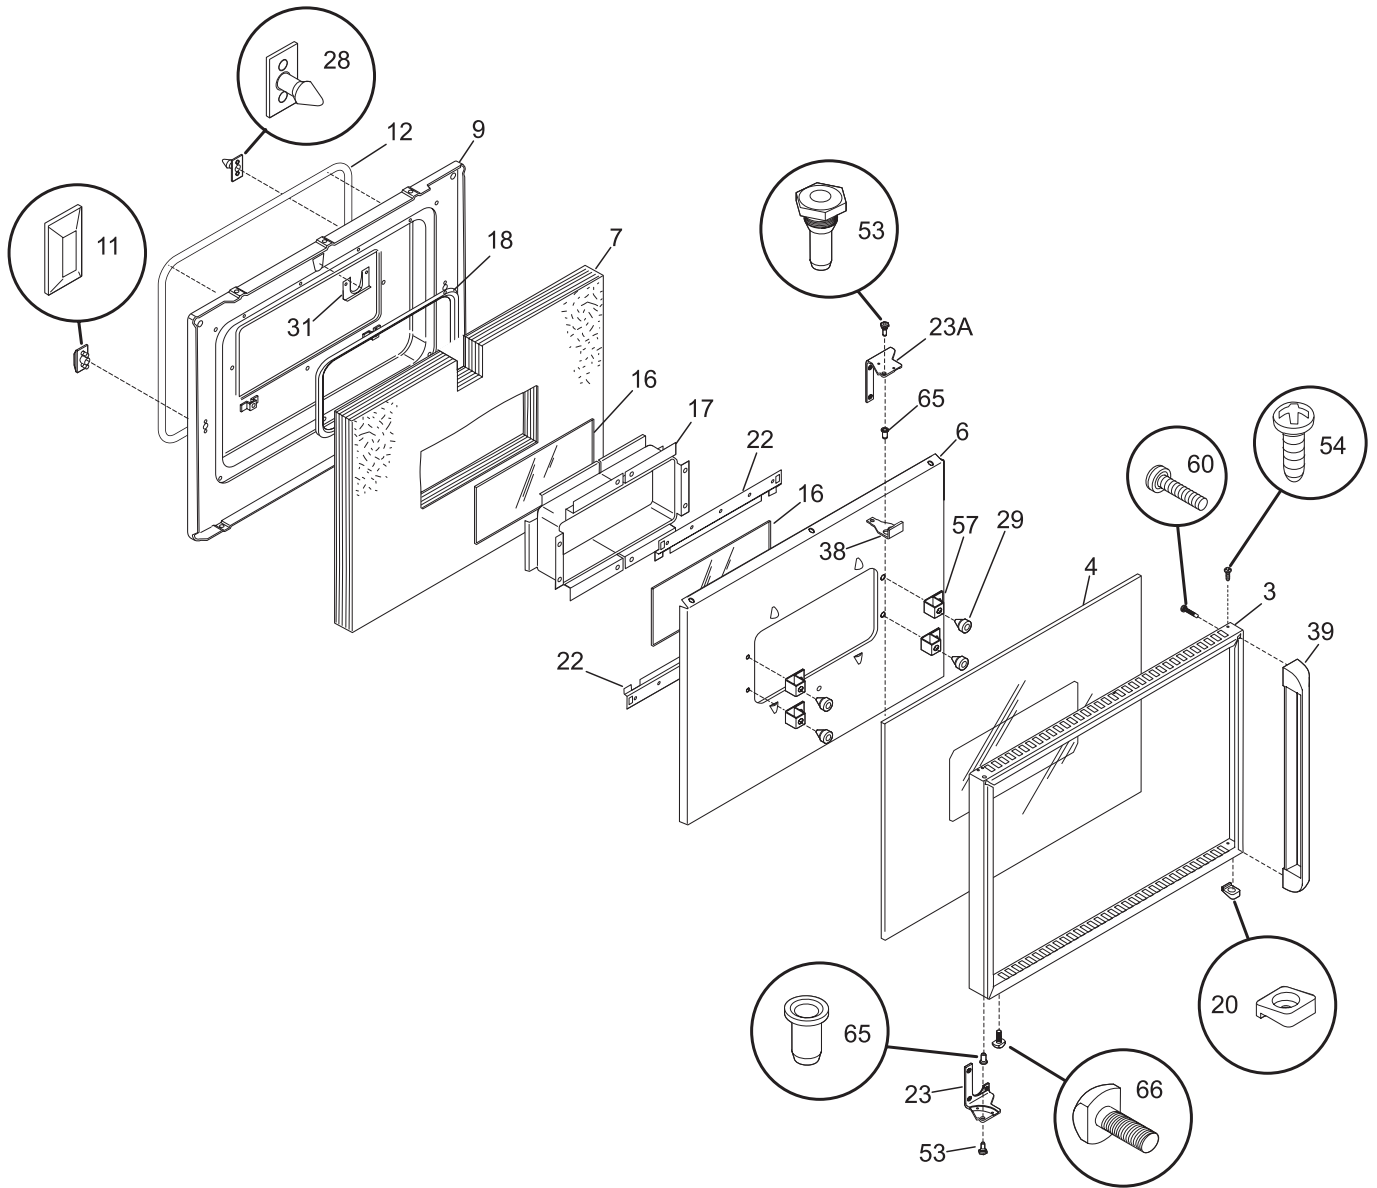

DOOR

LA00D71791-1

DOOR

A = GLEB27S7C (GLEB27S7CSB)
B = GLEB27S7C (GLEB27S7CBB)

POS. NO	PART NO		DESCRIPTION
3	318026128	A -	Trim,oven door ,white
3	318026127	- B	Trim,oven door ,black
4	318051618	A -	Glass,oven door ,white ,outer
4	318051617	- B	Glass,oven door ,black ,outer
6	318073502	A B	Shield,air wash
7	318133751	A B	Insulation,oven door
9	318048504	A B	Liner,oven door
11	5303320493	A B	Cover,hinge cutout
12	318053100	A B	Seal,oven door
16	318042300	A B	Glass,oven door ,heat barrier ,(2)
17	318042000	A B	Spacer,glass
18	318053000	A B	Seal,rope
20	318113800	A B	Spacer,door
22	5303310511	A B	Bar,glass retainer
23	318074203	A -	Hinge,oven door ,lower
23	318074201	- B	Hinge,oven door ,lower
23A	318074202	A -	Hinge,oven door ,upper
23A	318074200	- B	Hinge,oven door ,upper
28	318090210	A B	Strike,door
29	318147400	A B	Bumper,base
31	318065102	A B	Latch,door
38	318074801	A -	Stop,door ,white
38	318074800	- B	Stop,door ,black
39	318039901	A -	Handle,oven door ,white
39	318039900	- B	Handle,oven door ,black
53	318074910	A -	Pin,hinge ,white
53	318074901	- B	Pin,hinge ,black
54	5303300265	A -	Screw,8-18 x 0.500 ,chrome
54	5303308456	- B	Screw,8-18 x 0.531 ,black ,door frame
57	318172902	A B	Stiffener,glass
60	5303321221	A B	Screw,handle ,black
65	318090120	A -	Bushing,hinge ,white
65	318090121	- B	Bushing,hinge ,black
66	318167100	A B	Screw,door lock
*	5303325630	A B	Lockwasher
*	5303325170	A B	Nut,Keps ,8-32
*	5303321214	A B	Washer,lock
*	5303211311	A B	Screw,8 x 0.500
*	5303323277	A B	Screw (8-18X13/32)