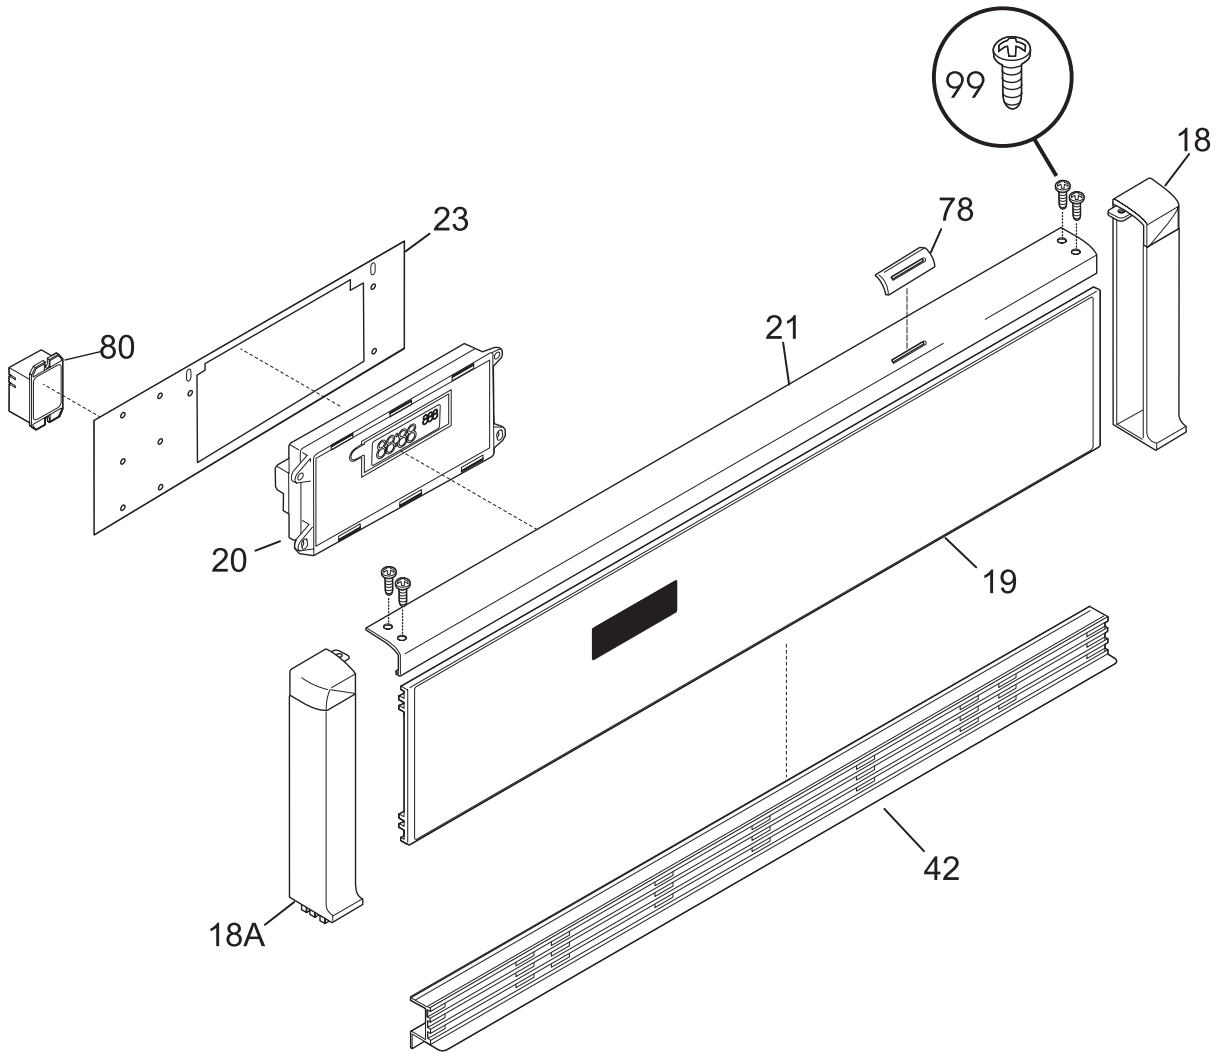

LA00CP82791-2

CONTROL PANEL

A = GLEB27S7C (GLEB27S7CSB)
B = GLEB27S7C (GLEB27S7CBB)

POS. NO	PART NO		DESCRIPTION
18	5303311208	A -	End Cap,white ,RH
18	5303311231	- B	End Cap,black ,RH
18A	5303311209	A -	End Cap,white ,LH
18A	5303311232	- B	End Cap,black ,LH
19	318030036	A -	Panel,control ,white
19	318030037	- B	Panel,control ,black
20 #	318010700	A B	Clock/Timer,EOC
21	5303311212	A -	Trim,canopy ,white ,top
21	5303301310	- B	Trim,canopy ,black ,top
23	318111602	A B	Bracket,clock & relay
42	5303318709	A -	Trim,vent ,white
42	5303316983	- B	Trim,vent ,black
78	318037122	A -	Cover,oven vent ,white
78	5303302396	- B	Cover,oven vent ,black
80 #	318111501	A B	Relay,convection ,oven light ,(1)
99	5303316956	A -	Screw,6-32 x 3/8 ,white ,(2)
99	5303307406	- B	Screw,6-32 x 3/8 ,black ,(2)
*	3201861	A B	Screw,6 x 0.375
*	5303211311	A B	Screw,8 x 0.500